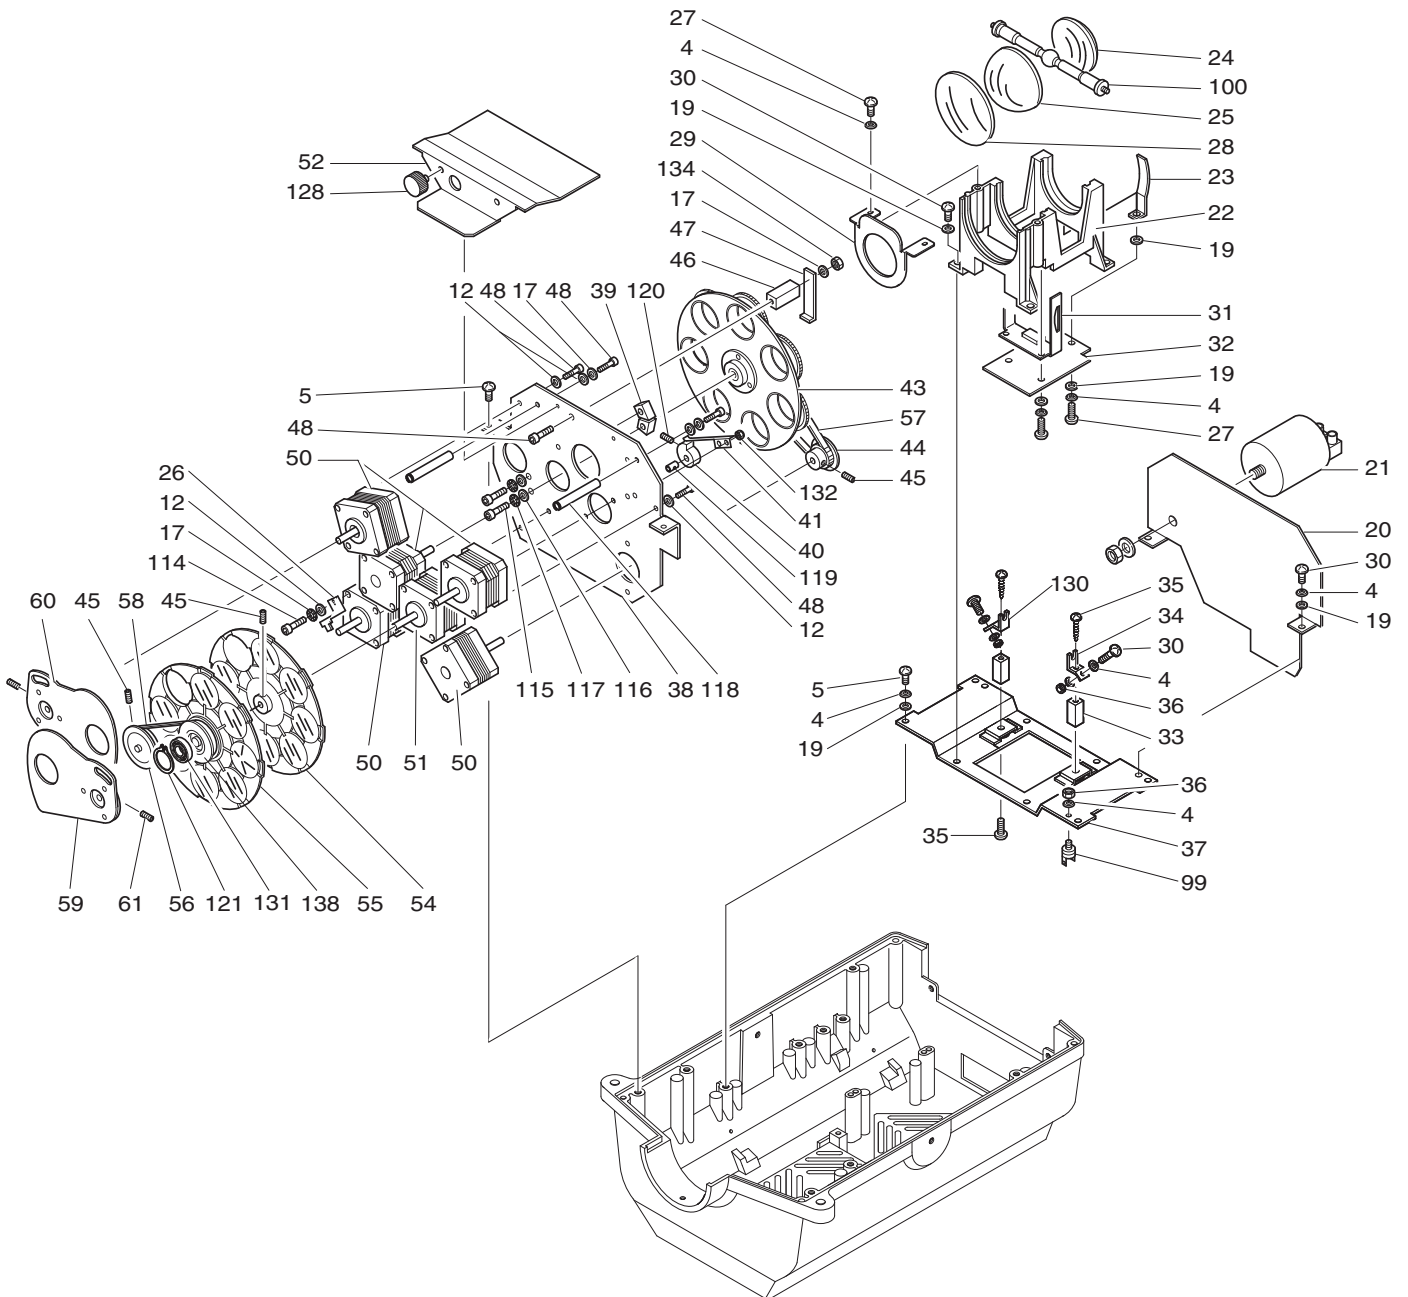

MINISCAN HPE

Housing and power supply assembly

MINISCAN HPE

Lamp and effects assembly

MINI SCAN HPE 200-240V 50/60Hz C11085

MINI SCAN HPE 100-120V 50/60Hz C11086

N.	PART NUMBER
1	182023/001
2	030991 (200-240V) 030993 (120V 60Hz) 030995 (100V 50/60Hz)
3	182009/001
4	020201/003
5	020025/002
6	030016
7	030789 (200-240V) 030793 (100-120V)
8	150003/001
9	030796
10	182004/001 (200-240V 120V 60Hz) 182004/003 (100V 50/60Hz)
11	030104
12	020210/005
13	020002/005
14	030312
15	020005/013
16	020211/001
17	020201/002
18	031822 (200-240V 50/60Hz) 030980 (200V 50/60Hz) 105068/803 (120V 60Hz) 105068/802 (100V 50/60Hz)
19	020210/007
20	182002/001
21	030971
22	150052/001
23	081402/001
24	080433/001
25	080470/001
26	182012/001
27	020025/003
28	080471/001
29	182008/001
30	020004/004
31	080838/001
32	182010/001
33	102014/001
34	081101/004
35	020032/001
36	020106/003
37	182003/001
38	182001/001
39	081001/008
40	081008/001
41	101059/801
42	020005/017
43	182035/801
44	081225/801

N.	PART NUMBER
45	020016/010
46	080625/001
47	182028/001
48	020002/033
49	020101/001
50	030783
51	030798/002
52	182025/001
53	020031/008
54	182036/801
55	182037/801
56	081223/801
57	021709
58	021708
59	182013/801
60	182013/802
61	020016/002
62	699054/001
63	030310
64	030411 (200-240V) 030416 (100-120V)
65	030311 (200-240V) 030348 (100-120V)
66	030210
67	030313
68	030101
69	150029/801
70	150028/801
71	030785/002
72	081012/004
73	081012/001
74	150013/001
75	150055/001
76	030007
77	030006
78	030015
79	030786/001
80	150014/001
81	150056/001
82	080517/001
83	182040/002
84	080516/001
85	080167/001
86	020118/001
87	020025/004
88	080166/001
89	080506/001
90	182011/001
91	080474/001
92	080473/001
93	020603/001