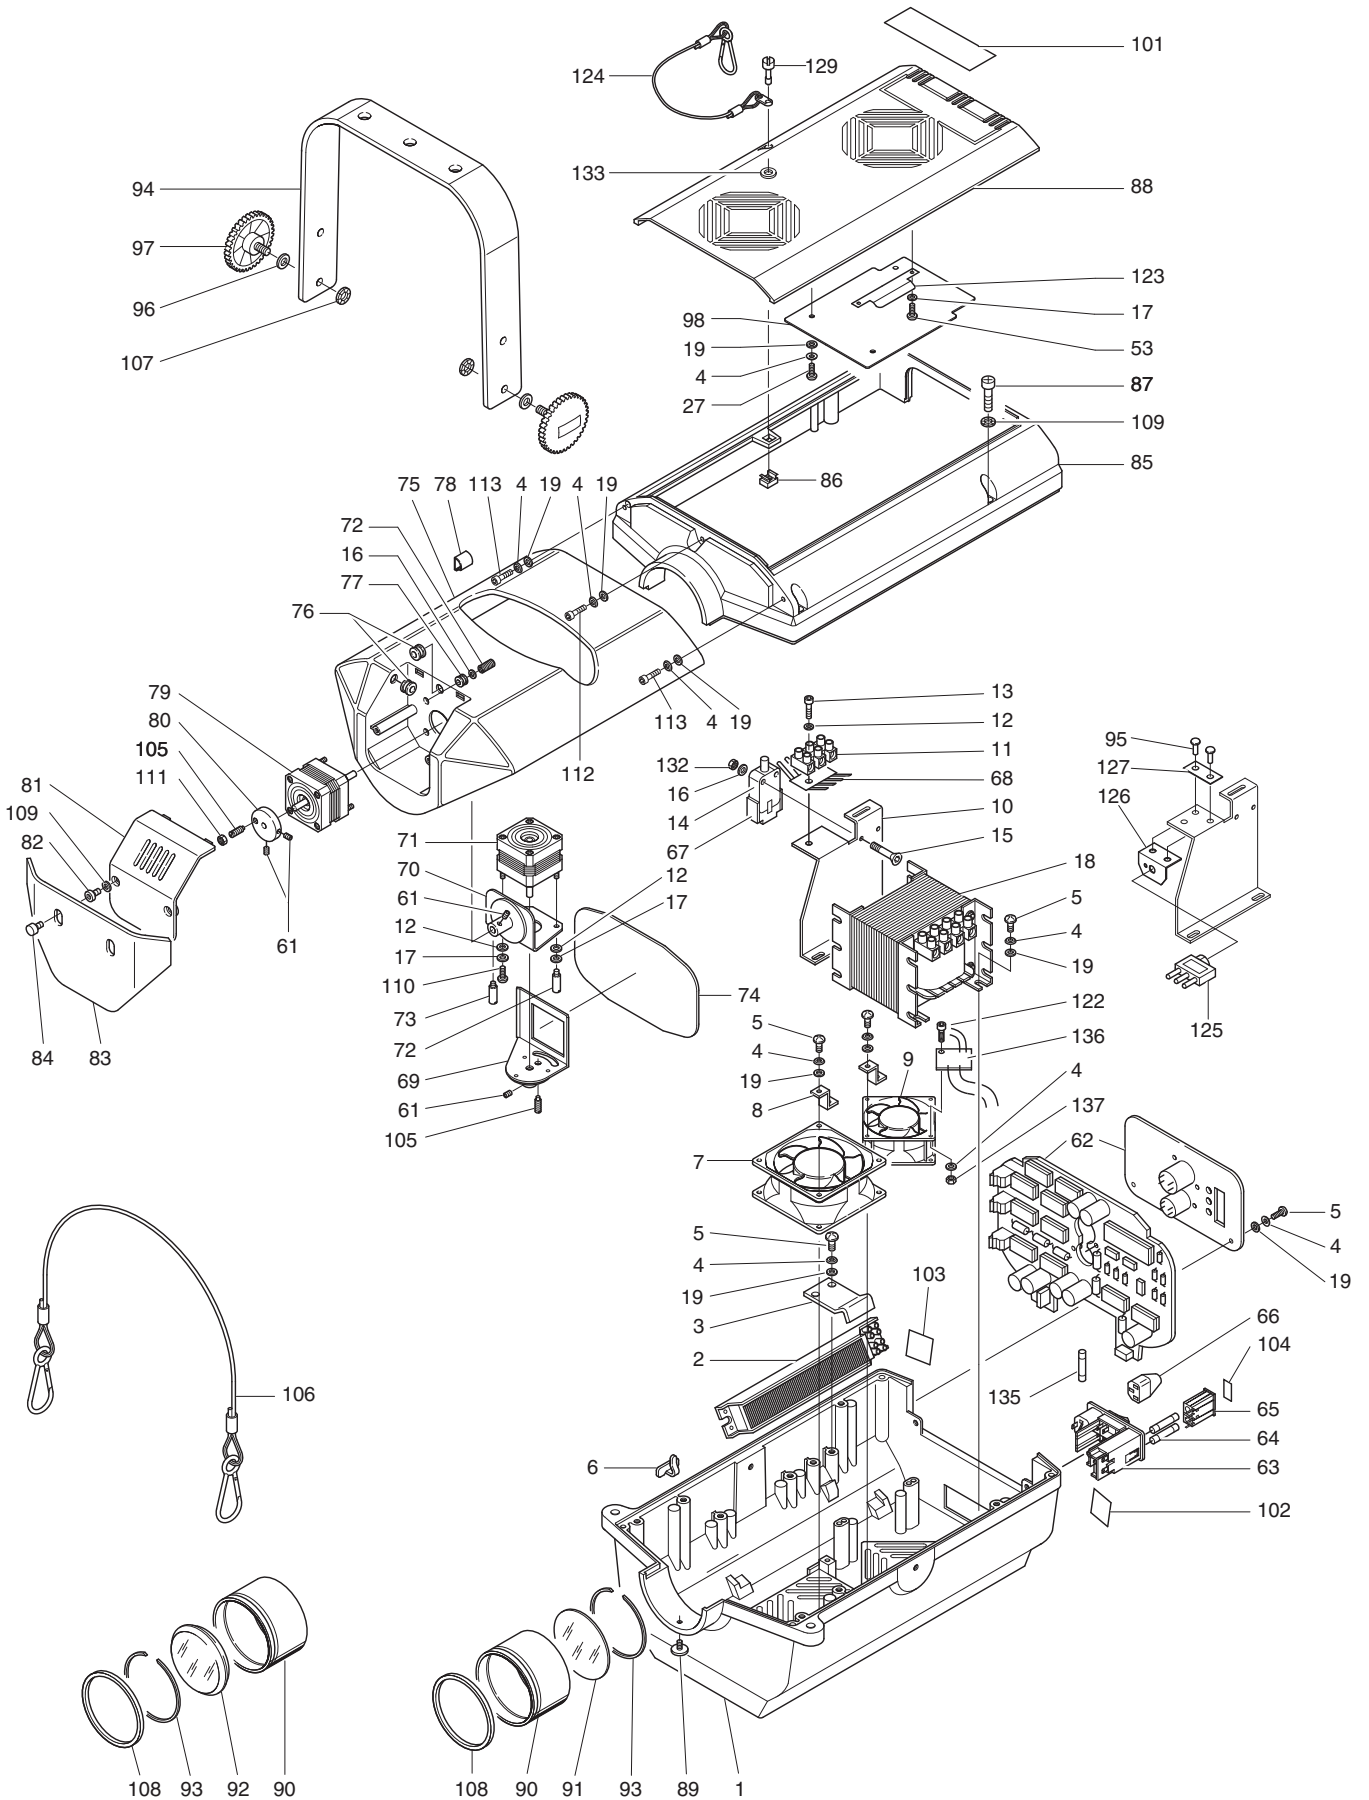

MINISCAN HPE

Housing and power supply assembly

MINISCAN HPE

Lamp and effects assembly

MINI SCAN HPE 200-240V 50/60Hz C11085

MINI SCAN HPE 100-120V 50/60Hz C11086

N.	PART NUMBER
1	182023/001
2	030991 (200-240V) 030993 (120V 60Hz) 030995 (100V 50/60Hz)
3	182009/001
4	020201/003
5	020025/002
6	030016
7	030789 (200-240V) 030793 (100-120V)
8	150003/001
9	030796
10	182004/001 (200-240V 120V 60Hz) 182004/003 (100V 50/60Hz)
11	030104
12	020210/005
13	020002/005
14	030312
15	020005/013
16	020211/001
17	020201/002
18	031822 (200-240V 50/60Hz) 030980 (200V 50/60Hz) 105068/803 (120V 60Hz) 105068/802 (100V 50/60Hz)
19	020210/007
20	182002/001
21	030971
22	150052/001
23	081402/001
24	080433/001
25	080470/001
26	182012/001
27	020025/003
28	080471/001
29	182008/001
30	020004/004
31	080838/001
32	182010/001
33	102014/001
34	081101/004
35	020032/001
36	020106/003
37	182003/001
38	182001/001
39	081001/008
40	081008/001
41	101059/801
42	020005/017
43	182035/801
44	081225/801

N.	PART NUMBER
45	020016/010
46	080625/001
47	182028/001
48	020002/033
49	020101/001
50	030783
51	030798/002
52	182025/001
53	020031/008
54	182036/801
55	182037/801
56	081223/801
57	021709
58	021708
59	182013/801
60	182013/802
61	020016/002
62	699054/001
63	030310
64	030411 (200-240V) 030416 (100-120V)
65	030311 (200-240V) 030348 (100-120V)
66	030210
67	030313
68	030101
69	150029/801
70	150028/801
71	030785/002
72	081012/004
73	081012/001
74	150013/001
75	150055/001
76	030007
77	030006
78	030015
79	030786/001
80	150014/001
81	150056/001
82	080517/001
83	182040/002
84	080516/001
85	080167/001
86	020118/001
87	020025/004
88	080166/001
89	080506/001
90	182011/001
91	080474/001
92	080473/001
93	020603/001